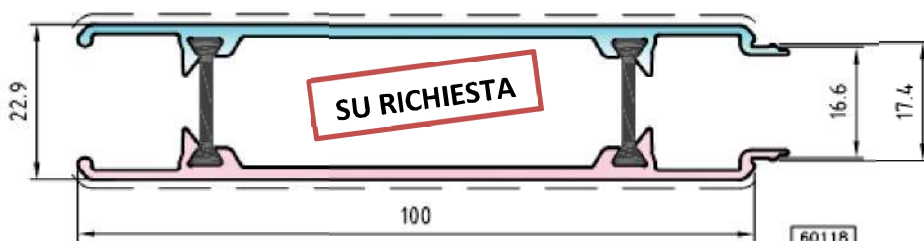

DOGHE FREDDHE

8787

Peso Kg/m **0,911**

9640

Peso Kg/m **1,251**

DOGHE TERMICHE

60118

60704 Kg/ml 1.356
-- sv/mm 200

60118

60710 Kg/ml 1.272
-- sv/mm 200

60118

60711 Kg/ml 1.258
-- sv/mm 200

60124

60713 Kg/ml 1.134
-- sv/mm 170