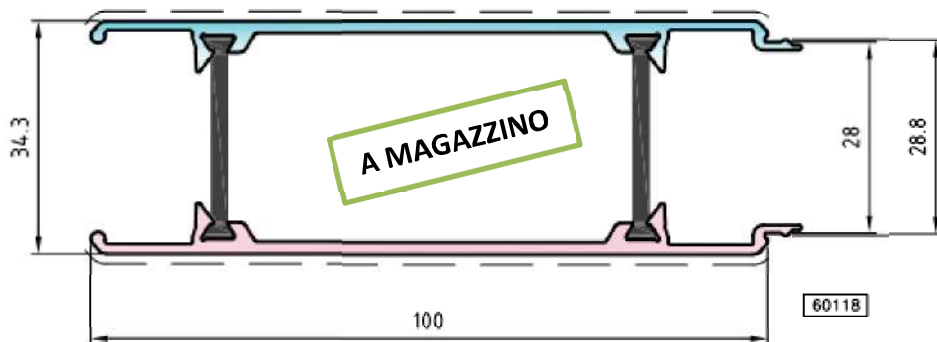

DOGHE FREDDHE

8787

Peso Kg/m **0,911**

9640

Peso Kg/m **1,251**

DOGHE TERMICHE

60118

60704 Kg/ml 1.356
-- sv/mm 200

60118

60710 Kg/ml 1.272
-- sv/mm 200

60118

60711 Kg/ml 1.258
-- sv/mm 200

60124

60713 Kg/ml 1.134
-- sv/mm 170