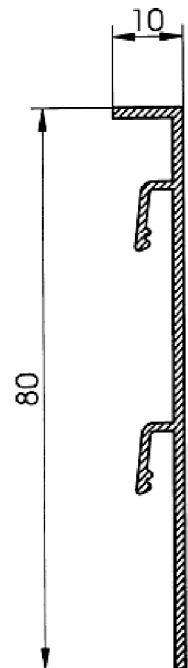

PS 1506
450 g/m

SU ALLESTIMENTO