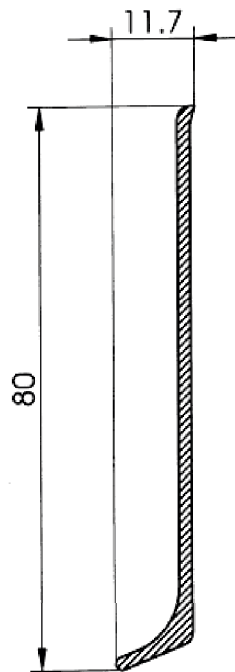

PS 2359
440 g/m

SU ALLESTIMENTO

A MAGAZZINO