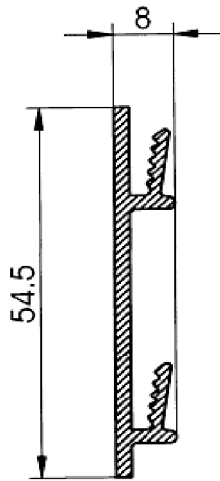

PROFILI PER BATTISCOPA

PS 1359
441 g/m

A MAGAZZINO

L. 6000mm

PS 1360
395 g/m

A MAGAZZINO

L. 6000mm

SU ALLESTIMENTO