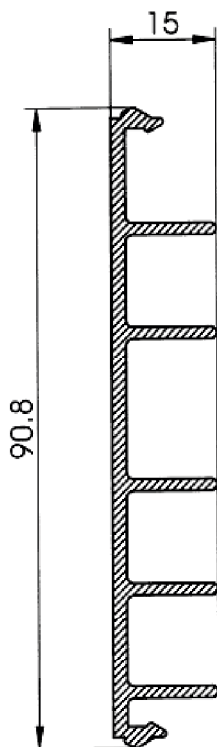

PS 2430
841 g/m

SU ALLESTIMENTO