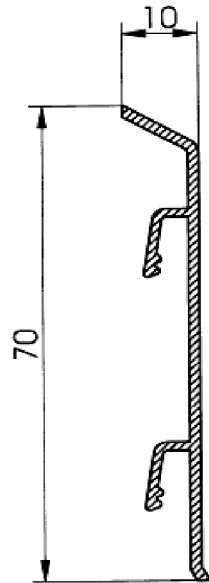

PROFILI PER BATTISCOPA

PS 1359
441 g/m

A MAGAZZINO

L. 6000mm

PS 1360
395 g/m

A MAGAZZINO

L. 6000mm

SU ALLESTIMENTO