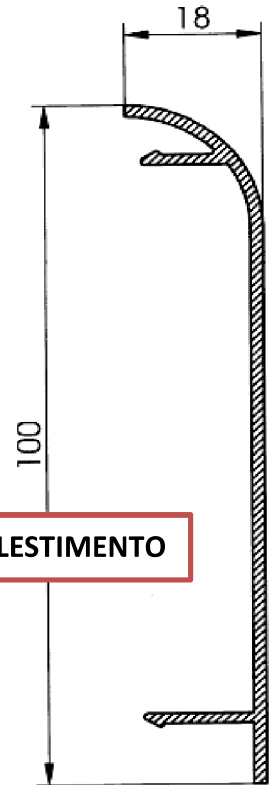

PROFILI PER BATTISCOPA

PS 1359
441 g/m

A MAGAZZINO

L. 6000mm

PS 1360
395 g/m

A MAGAZZINO

L. 6000mm

SU ALLESTIMENTO